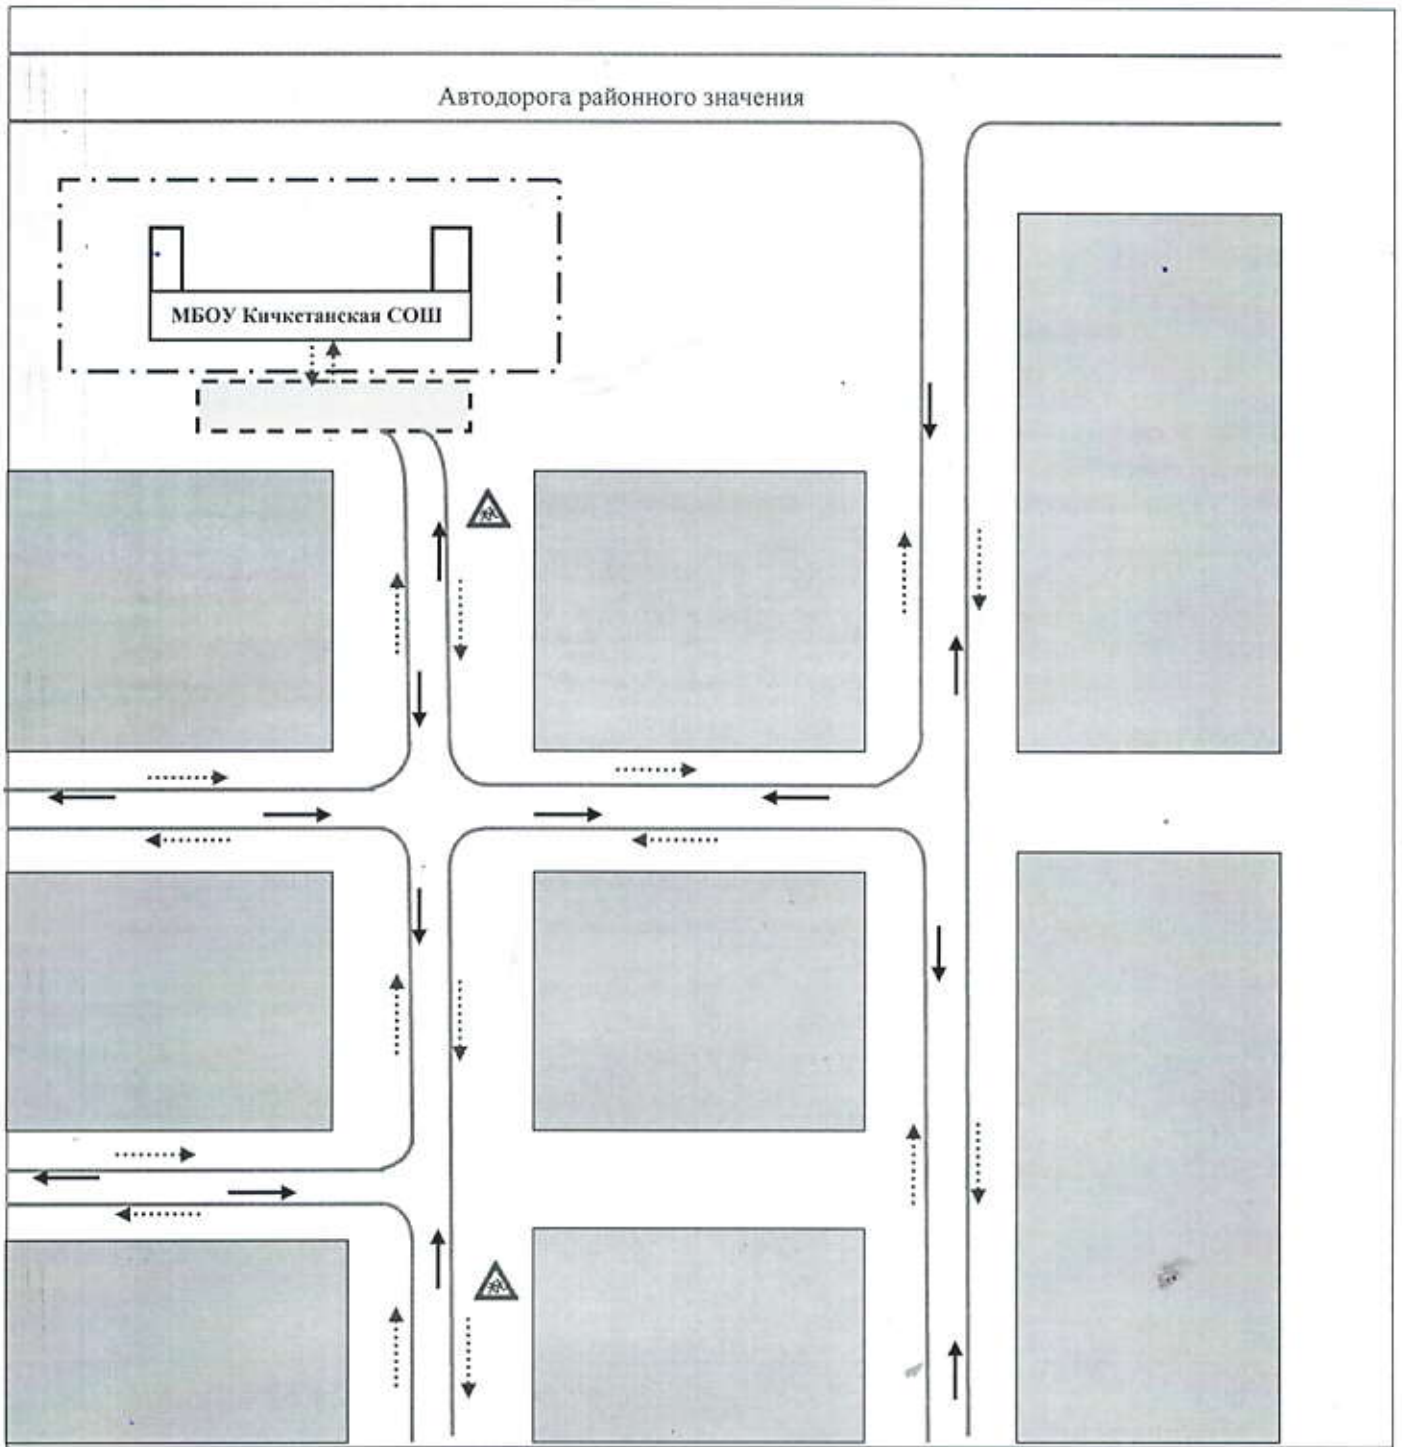

I. План - схемы образовательного учреждения.

1. Схема организации дорожного движения в непосредственной близости от МБОУ Кичкетанской СОШ с размещением соответствующих технических средств, маршруты движения детей и расположение парковочных мест

----- - ограждение территории школы

----- - посадочно-высадочная площадка, стоянка школьных автобусов

----- - территории частного сектора

-----> - направление движения учащихся

-----> - направление движения школьных автобусов и транспортных средств

2. Схема организации посадочно-высадочных площадок автобусов МБОУ Кичкетанской СОШ

Посадочно-высадочная площадка
учащихся д. Крынды

Посадочно-высадочная площадка
учащихся д. Хороший Ключ

Посадочно-высадочная площадка
учащихся д. Варзи-Омга

Посадочно-высадочная площадка
учащихся МБОУ Кичкетанская СОШ